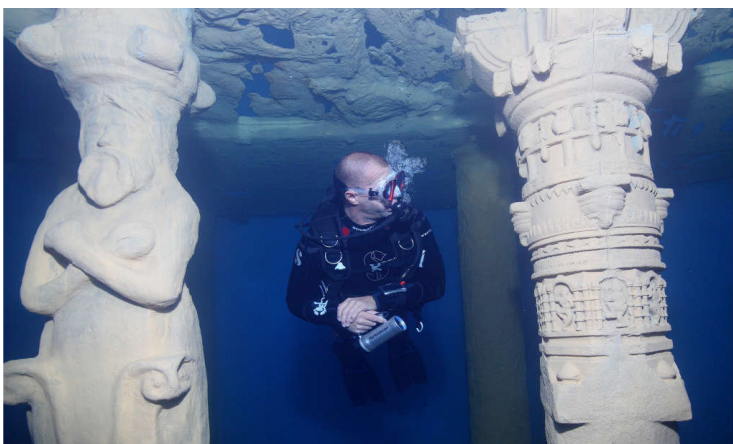

### **dive4life-Tauchcenter**

20 Meter tief, 18 bzw. 10 Meter im Durchmesser und über drei Millionen Liter kristallklares Wasser – das sind Maße, die auch erfahrenen Tauchern den Atem stocken lassen. Das neu erbaute dive4life Indoor-Tauchcenter in Siegburg bei Köln ist die größte Anlage ihrer Art in Europa.

Sie verbindet das Abenteuer des Freiwassertauchens in der Natur mit dem Komfort und der Sicherheit eines Schwimmbeckens. Durch Plateaus in verschiedenen Tiefen und detailreiche Ruinen bietet das Becken optimale Bedingungen und faszinierende Möglichkeiten für Anfänger und Profis.

Eine echte Attraktion !!!