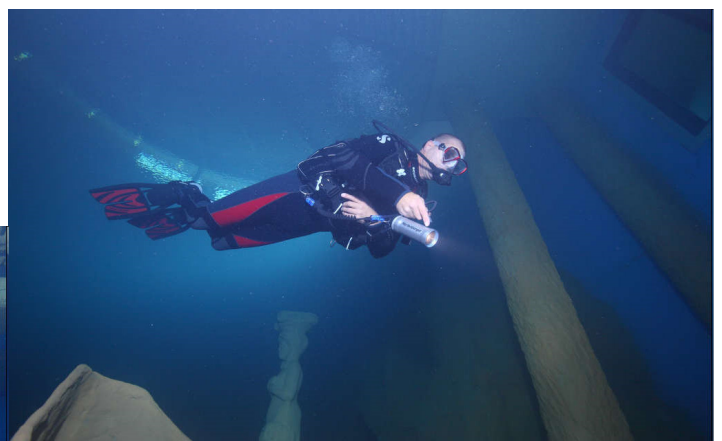

Tageskarte

49,50 € SPLASH-Preis
45,00 € SPLASH-Card Members
Eigene Anreise
Anmeldung verbindlich